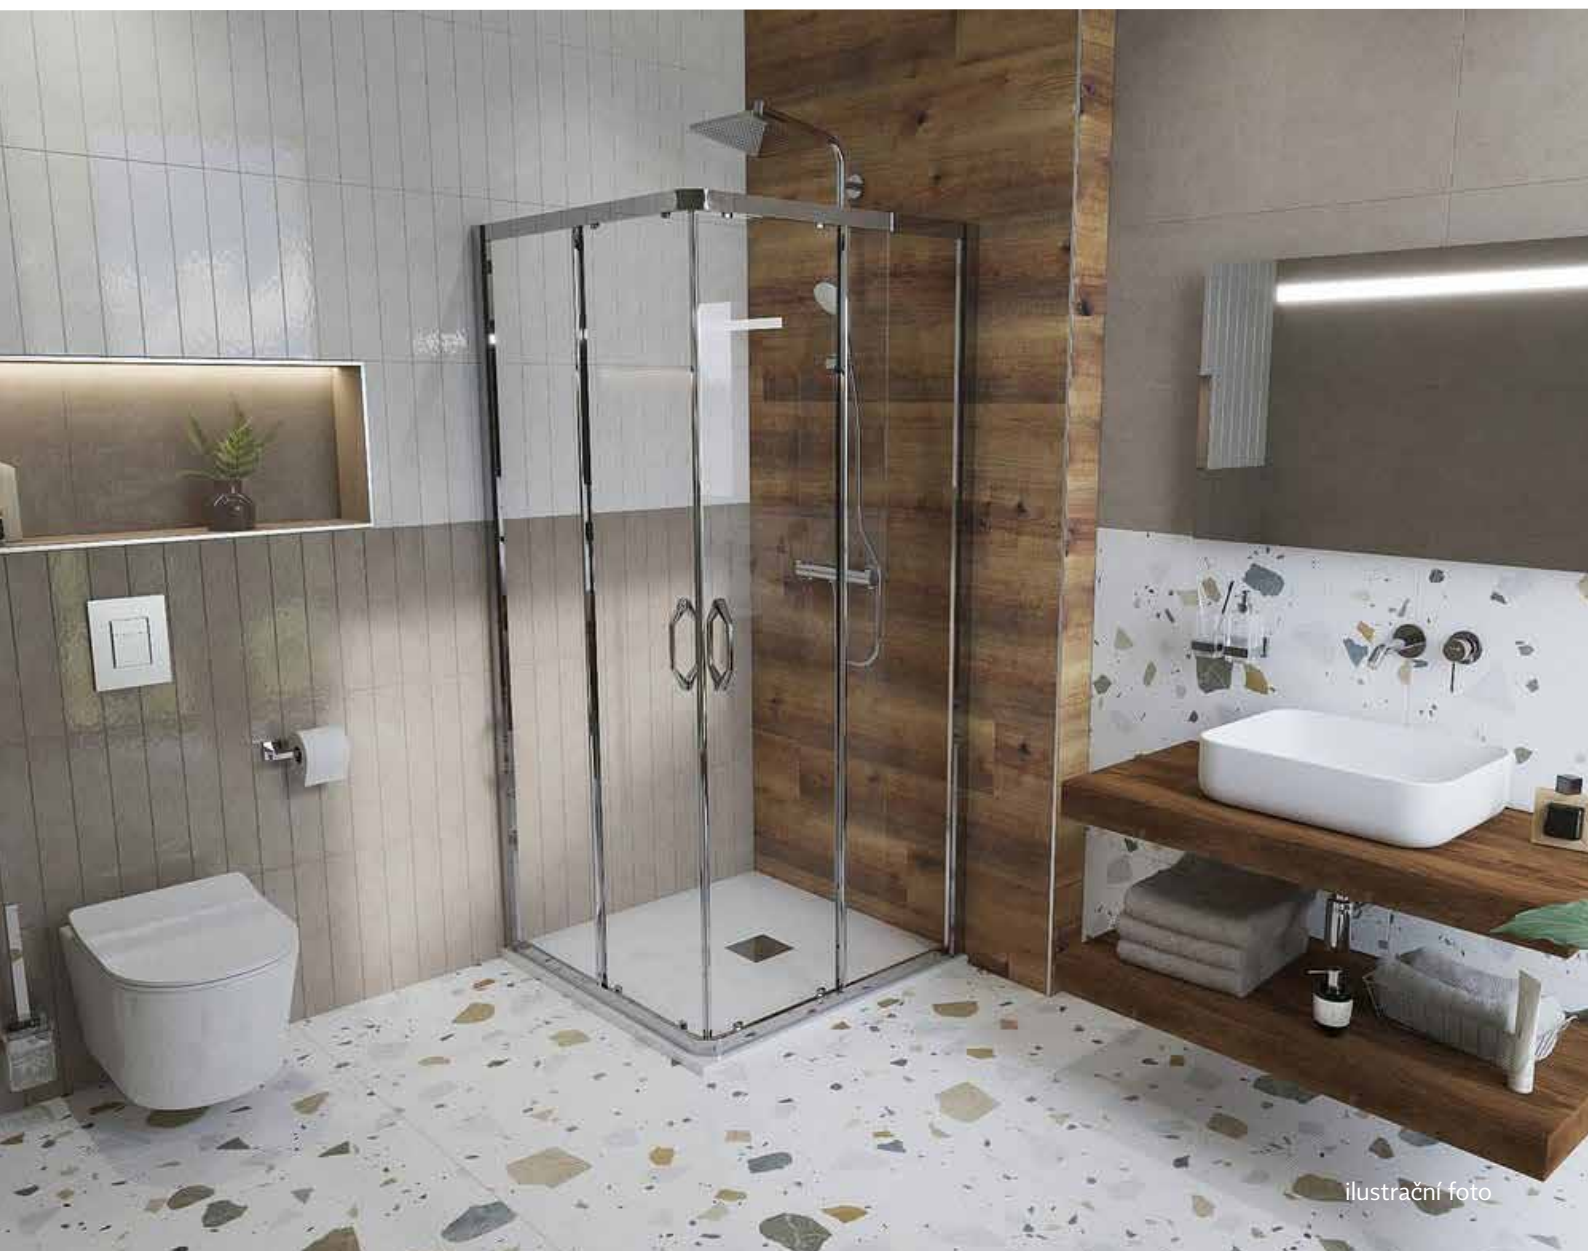

Sprcha

ilustrační foto

Sprchový kout čtverec, Next,
90x90 cm
Značka: Hüppe
Kód zboží: 140103.069.322

Sprchová vanička čtvercová,
Project, 90x90 cm,
litý mramor
Značka: SAT
Kód zboží: SATSVPRO90Q

Sifon ke sprchové vaničce,
průměr 90 mm,
nízký, chrom
Značka: Optima
Kód zboží: ESLIMCR90